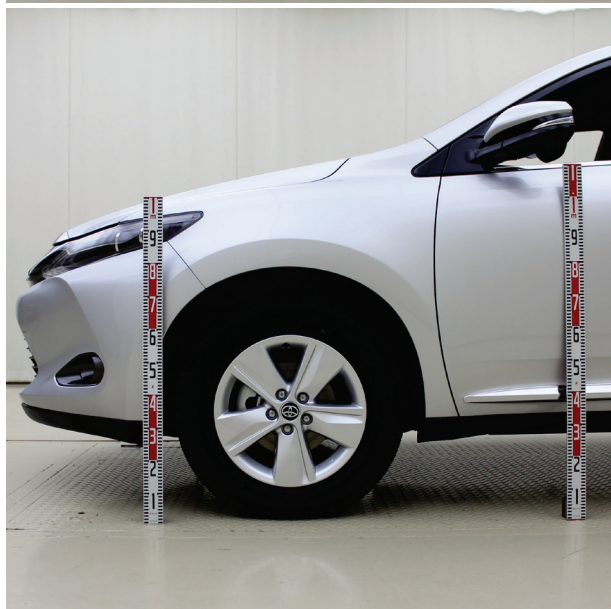

トヨタ ハリアー(ZSU60W)

1. フロント外観写真(メジャー入り) 【バンパカバー有り】

【バンパカバーなし】

【バンパカバー有り】

【バンパカバーなし】

2. リヤ外観写真(メジャー入り)
【バンパカバー有り】

【バンパカバーなし】

【バンパカバー有り】

【バンパカバーなし】