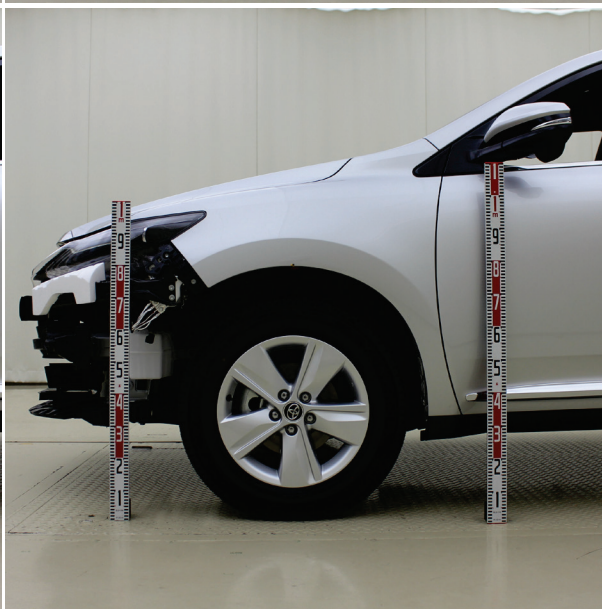

トヨタ ハリアー(ZSU60W)

1. フロント外観写真(メジャー入り) 【バンパカバー有り】

【バンパカバーなし】

【バンパカバー有り】

【バンパカバーなし】

2. リヤ外観写真(メジャー入り)
【バンパカバー有り】

【バンパカバーなし】

【バンパカバー有り】

【バンパカバーなし】