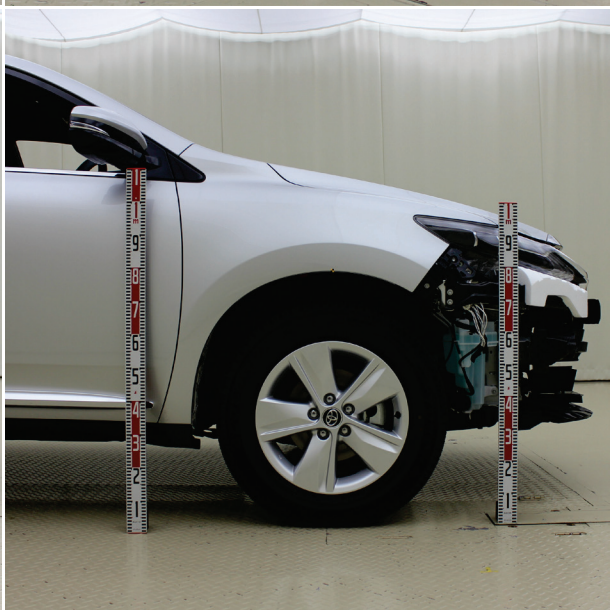

トヨタ ハリアー(ZSU60W)

1. フロント外観写真(メジャー入り) 【バンパカバー有り】

【バンパカバーなし】

【バンパカバー有り】

【バンパカバーなし】

2. リヤ外観写真(メジャー入り)
【バンパカバー有り】

【バンパカバーなし】

【バンパカバー有り】

【バンパカバーなし】