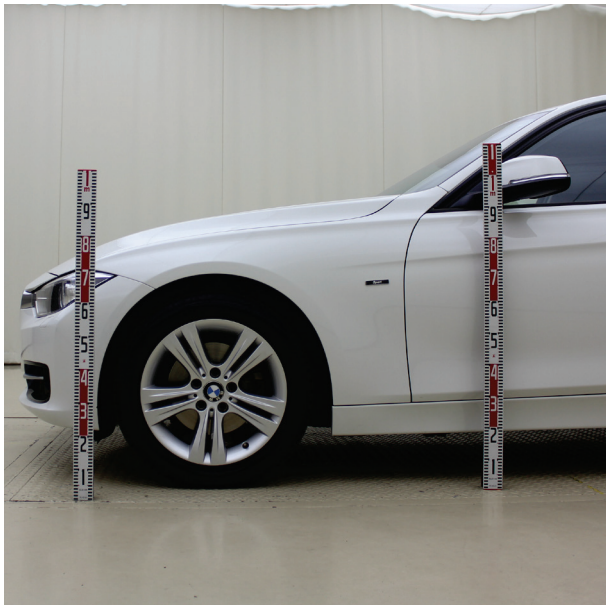

BMW 320i(3B20)

1. フロント外観写真(メジャー入り)
【バンパカバー有り】

【バンパカバーなし】

【バンパカバー有り】

【バンパカバーなし】

2. リヤ外観写真(メジャー入り)

【バンパカバー有り】