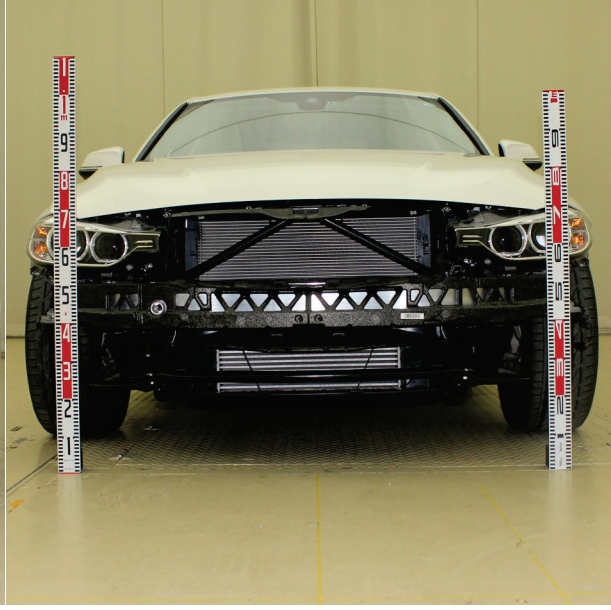

BMW 320i(3B20)

1. フロント外観写真(メジャー入り)
【バンパカバー有り】

【バンパカバーなし】

【バンパカバー有り】

【バンパカバーなし】

2. リヤ外観写真(メジャー入り)

【バンパカバー有り】