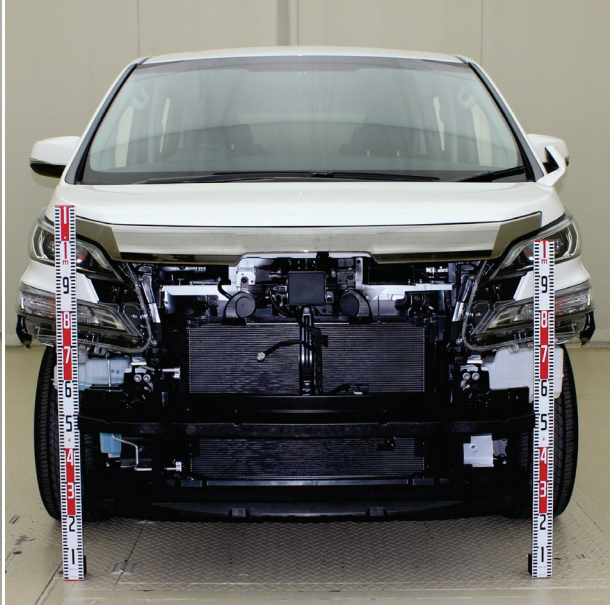

トヨタ ヴェルファイア (AGH30W)

1. フロント外観写真 (メジャー入り)
【バンパカバー有り】

【バンパカバーなし】

【バンパカバー有り】

【バンパカバーなし】

2. リヤ外観写真(メジャー入り)
【バンパカバー有り】

【バンパカバーなし】

【バンパカバー有り】

【バンパカバーなし】