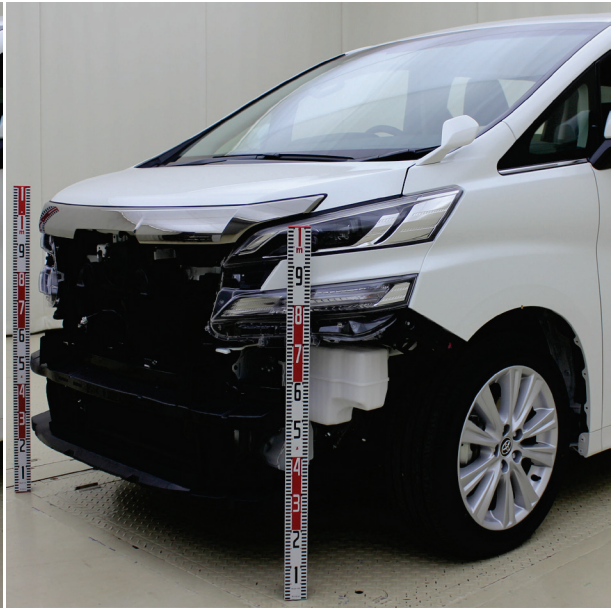

トヨタ ヴェルファイア (AGH30W)

1. フロント外観写真 (メジャー入り)
【バンパカバー有り】

【バンパカバーなし】

【バンパカバー有り】

【バンパカバーなし】

2. リヤ外観写真(メジャー入り)
【バンパカバー有り】

【バンパカバーなし】

【バンパカバー有り】

【バンパカバーなし】