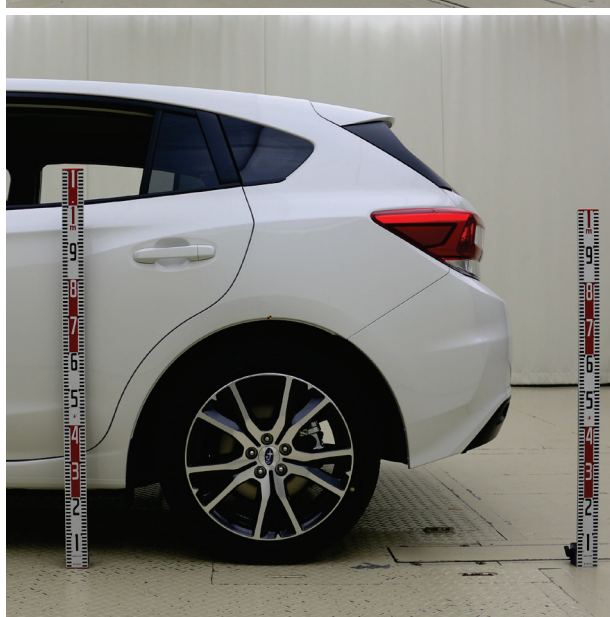

SUBARU インプレッサスポーツ(GT7)

1. フロント外観写真(メジャー入り)

【バンパカバー有り】

【バンパカバーなし】

【バンパカバー有り】

【バンパカバーなし】

2. リヤ外観写真(メジャー入り)
【バンパカバー有り】

【バンパカバーなし】

【バンパカバー有り】

【バンパカバーなし】