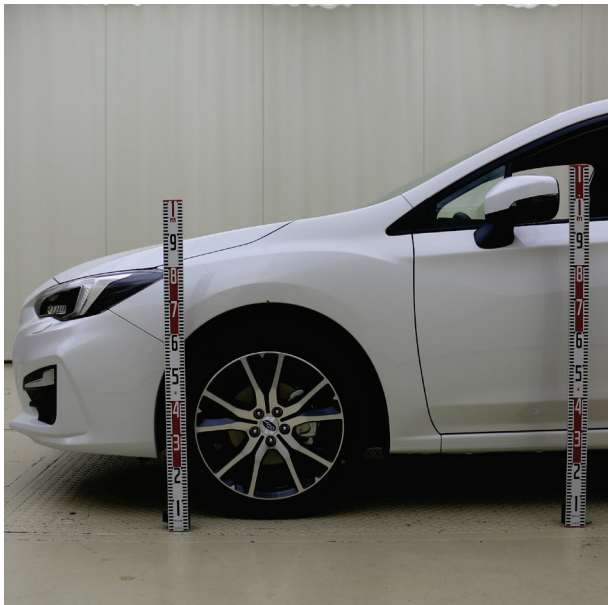

SUBARU インプレッサスポーツ(GT7)

1. フロント外観写真(メジャー入り)

【バンパカバー有り】

【バンパカバーなし】

【バンパカバー有り】

【バンパカバーなし】

2. リヤ外観写真(メジャー入り)
【バンパカバー有り】

【バンパカバーなし】

【バンパカバー有り】

【バンパカバーなし】