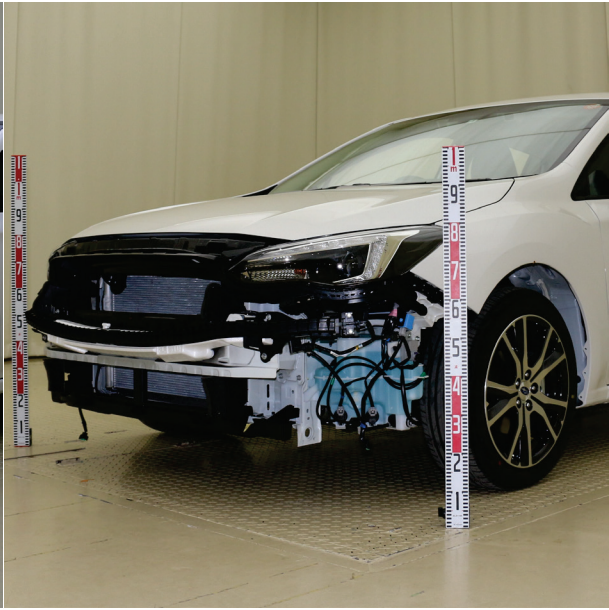

SUBARU インプレッサスポーツ(GT7)

1. フロント外観写真(メジャー入り)

【バンパカバー有り】

【バンパカバーなし】

【バンパカバー有り】

【バンパカバーなし】

2. リヤ外観写真(メジャー入り)
【バンパカバー有り】

【バンパカバーなし】

【バンパカバー有り】

【バンパカバーなし】