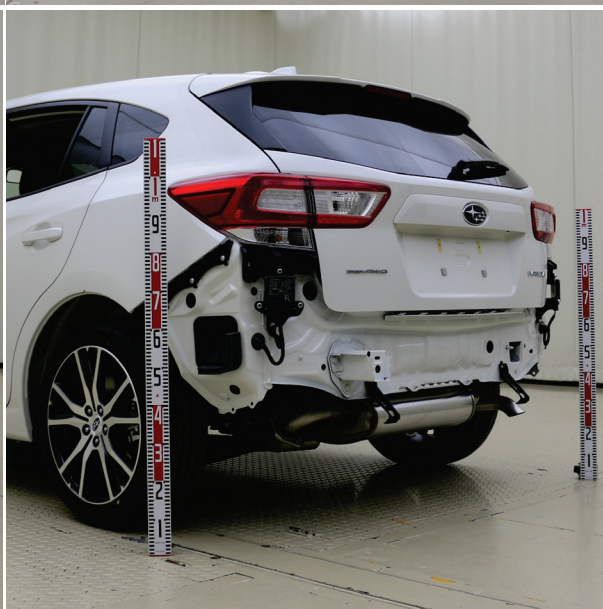

SUBARU インプレッサスポーツ(GT7)

1. フロント外観写真(メジャー入り)

【バンパカバー有り】

【バンパカバーなし】

【バンパカバー有り】

【バンパカバーなし】

2. リヤ外観写真(メジャー入り)
【バンパカバー有り】

【バンパカバーなし】

【バンパカバー有り】

【バンパカバーなし】