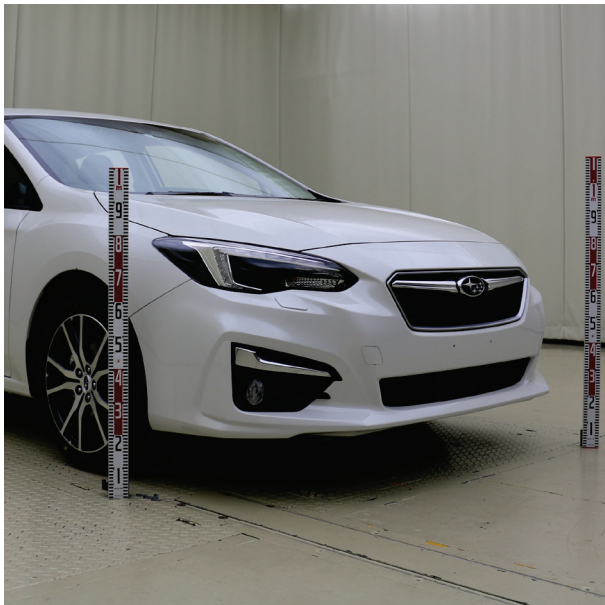

SUBARU インプレッサスポーツ(GT7)

1. フロント外観写真(メジャー入り)

【バンパカバー有り】

【バンパカバーなし】

【バンパカバー有り】

【バンパカバーなし】

2. リヤ外観写真(メジャー入り)
【バンパカバー有り】

【バンパカバーなし】

【バンパカバー有り】

【バンパカバーなし】