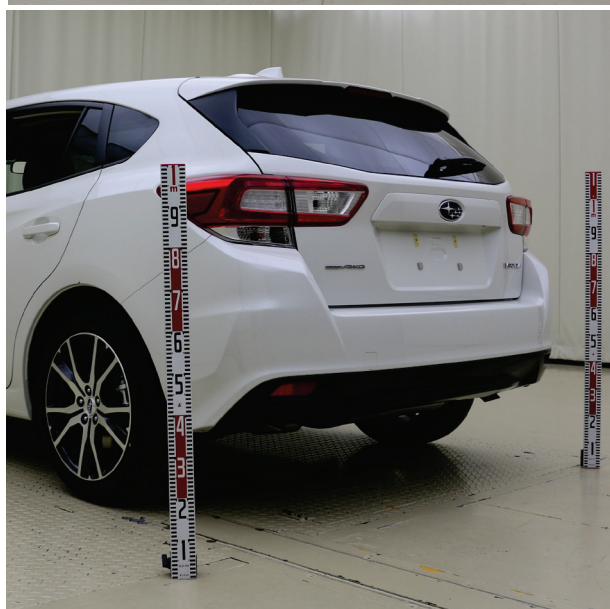

SUBARU インプレッサスポーツ(GT7)

1. フロント外観写真(メジャー入り)

【バンパカバー有り】

【バンパカバーなし】

【バンパカバー有り】

【バンパカバーなし】

2. リヤ外観写真(メジャー入り)
【バンパカバー有り】

【バンパカバーなし】

【バンパカバー有り】

【バンパカバーなし】