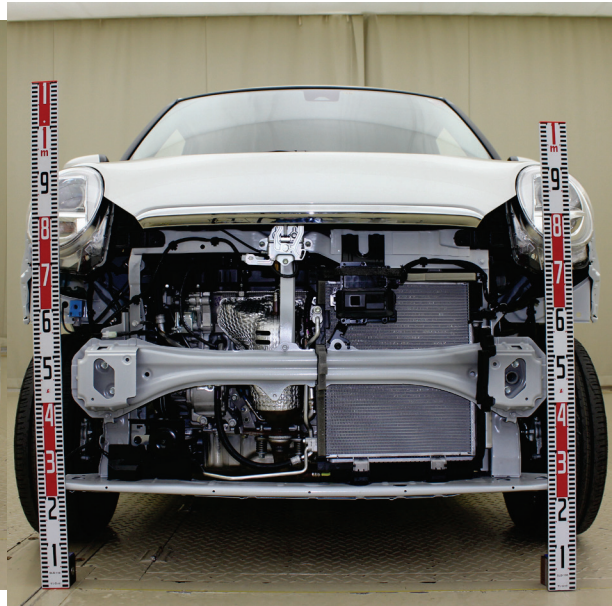

ダイハツ キャスト(LA250S)

1. フロント外観写真(メジャー入り)
【バンパカバー有り】

【バンパカバーなし】

【バンパカバー有り】

【バンパカバーなし】

2. リヤ外観写真(メジャー入り)
【バンパカバー有り】

【バンパカバーなし】