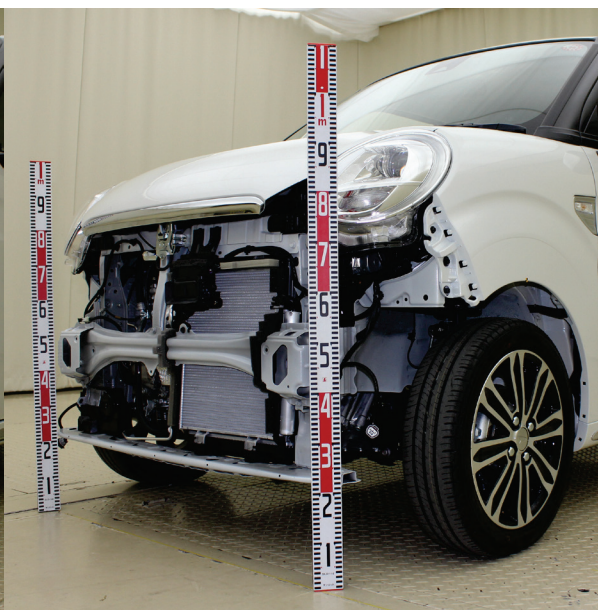

ダイハツ キャスト(LA250S)

1. フロント外観写真(メジャー入り)
【バンパカバー有り】

【バンパカバーなし】

【バンパカバー有り】

【バンパカバーなし】

2. リヤ外観写真(メジャー入り)
【バンパカバー有り】

【バンパカバーなし】