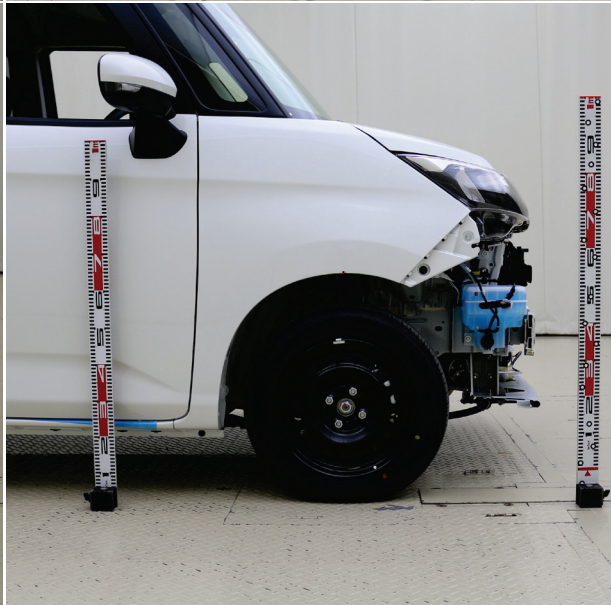

ダイハツ トール(M900S)

1. フロント外観写真(メジャー入り)
【バンパカバー有り】

【バンパカバーなし】

【バンパカバー有り】

【バンパカバーなし】

2. リヤ外観写真(メジャー入り)
【バンパカバー有り】

【バンパカバーなし】

【バンパカバー有り】

【バンパカバーなし】