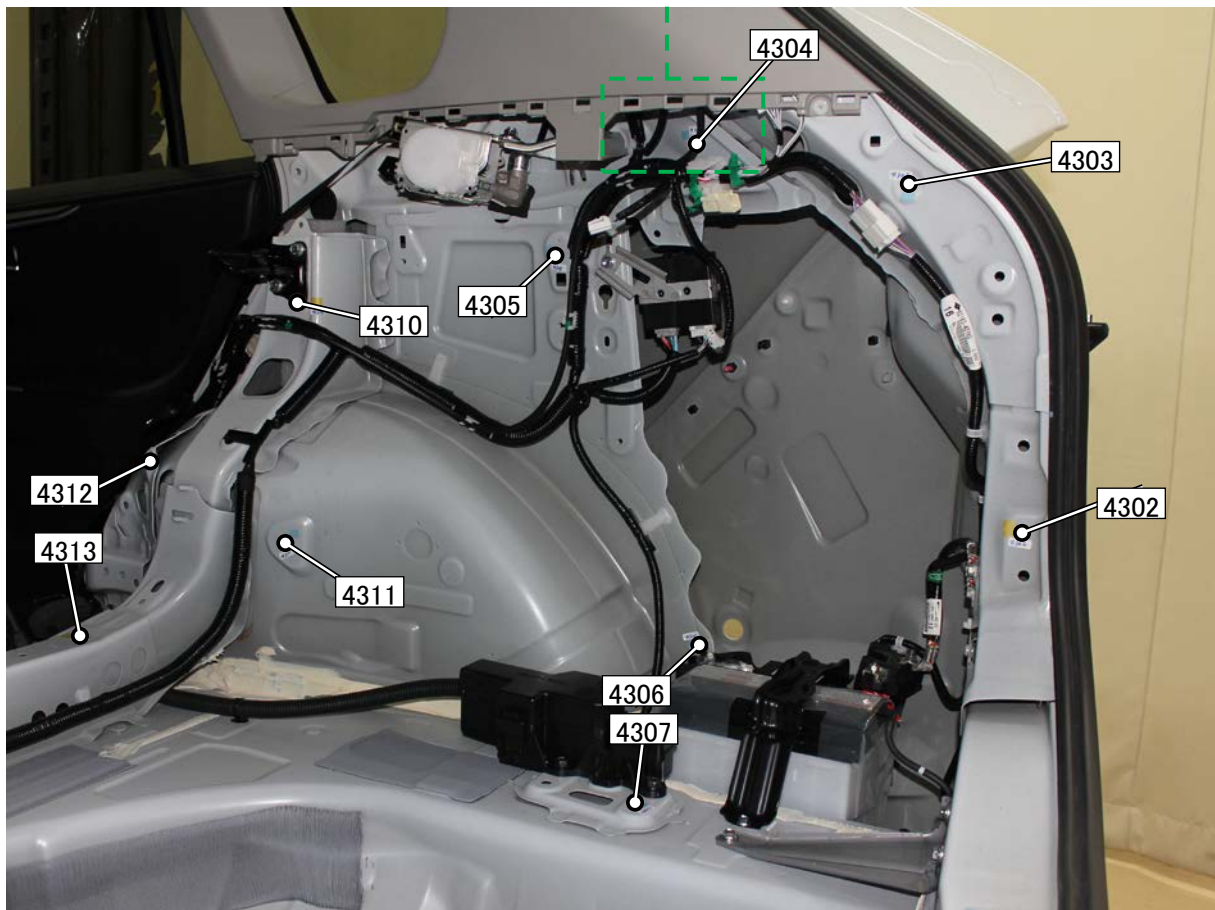

詳細

【計測点の形状】

4300 ボルト頭、 4301 穴、 4307 穴、 4308 ナット穴、 4309 穴、 4313 穴
4400 ボルト頭、 4401 穴、 4407 ナット穴、 4408 穴、 4409 穴、 4413 穴

リヤ開口部 / 計測点

詳細

【計測点の形状】

4302 穴、4303 穴、4304 穴、4305 ナット穴、4306 穴、4307 穴、4310 ボルト頭、4311 ナット穴、4312 穴、4313 穴