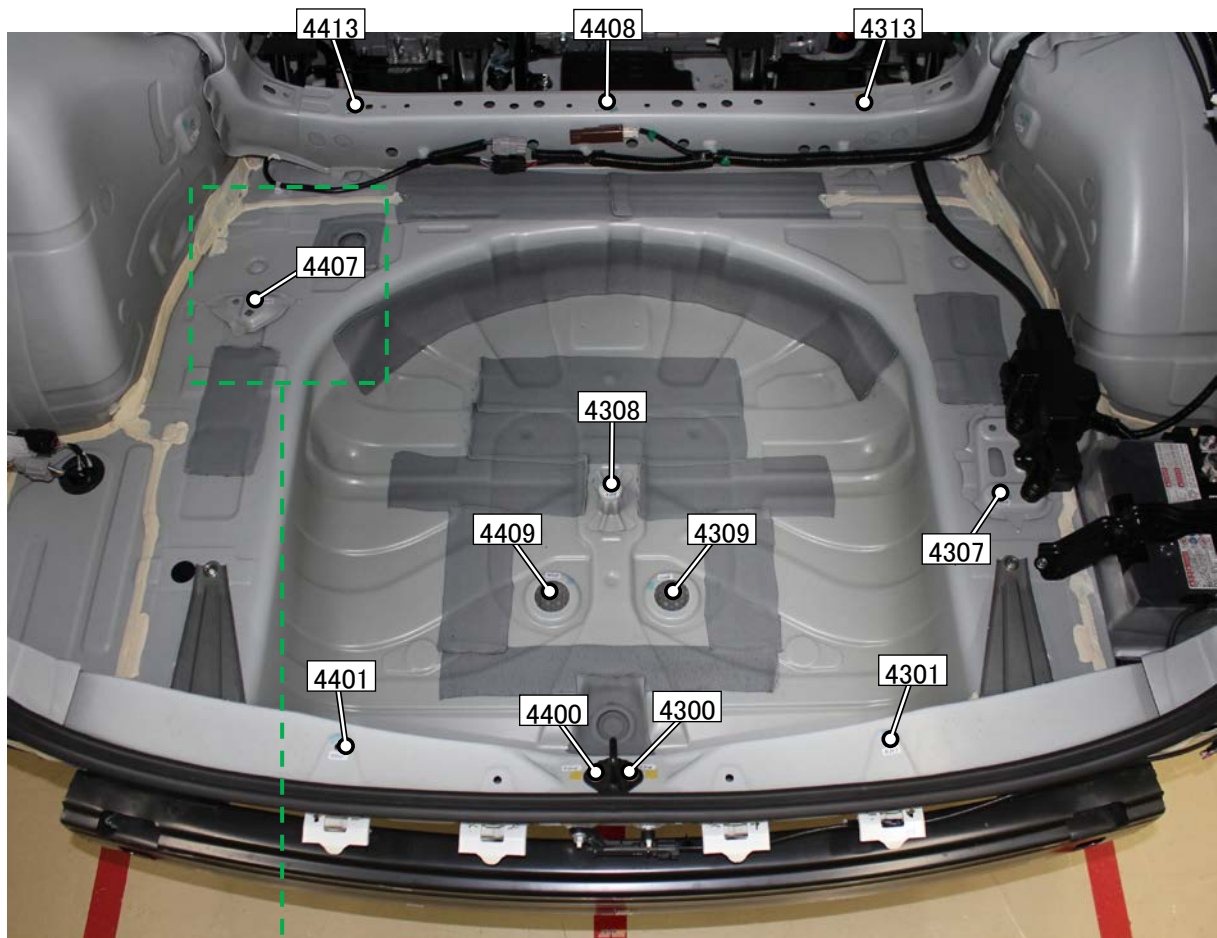

リヤ開口部 / 計測点

詳細

【計測点の形状】

4300 ボルト頭、 4301 穴、 4307 穴、 4308 ナット穴、 4309 穴、 4313 穴
4400 ボルト頭、 4401 穴、 4407 ナット穴、 4408 穴、 4409 穴、 4413 穴