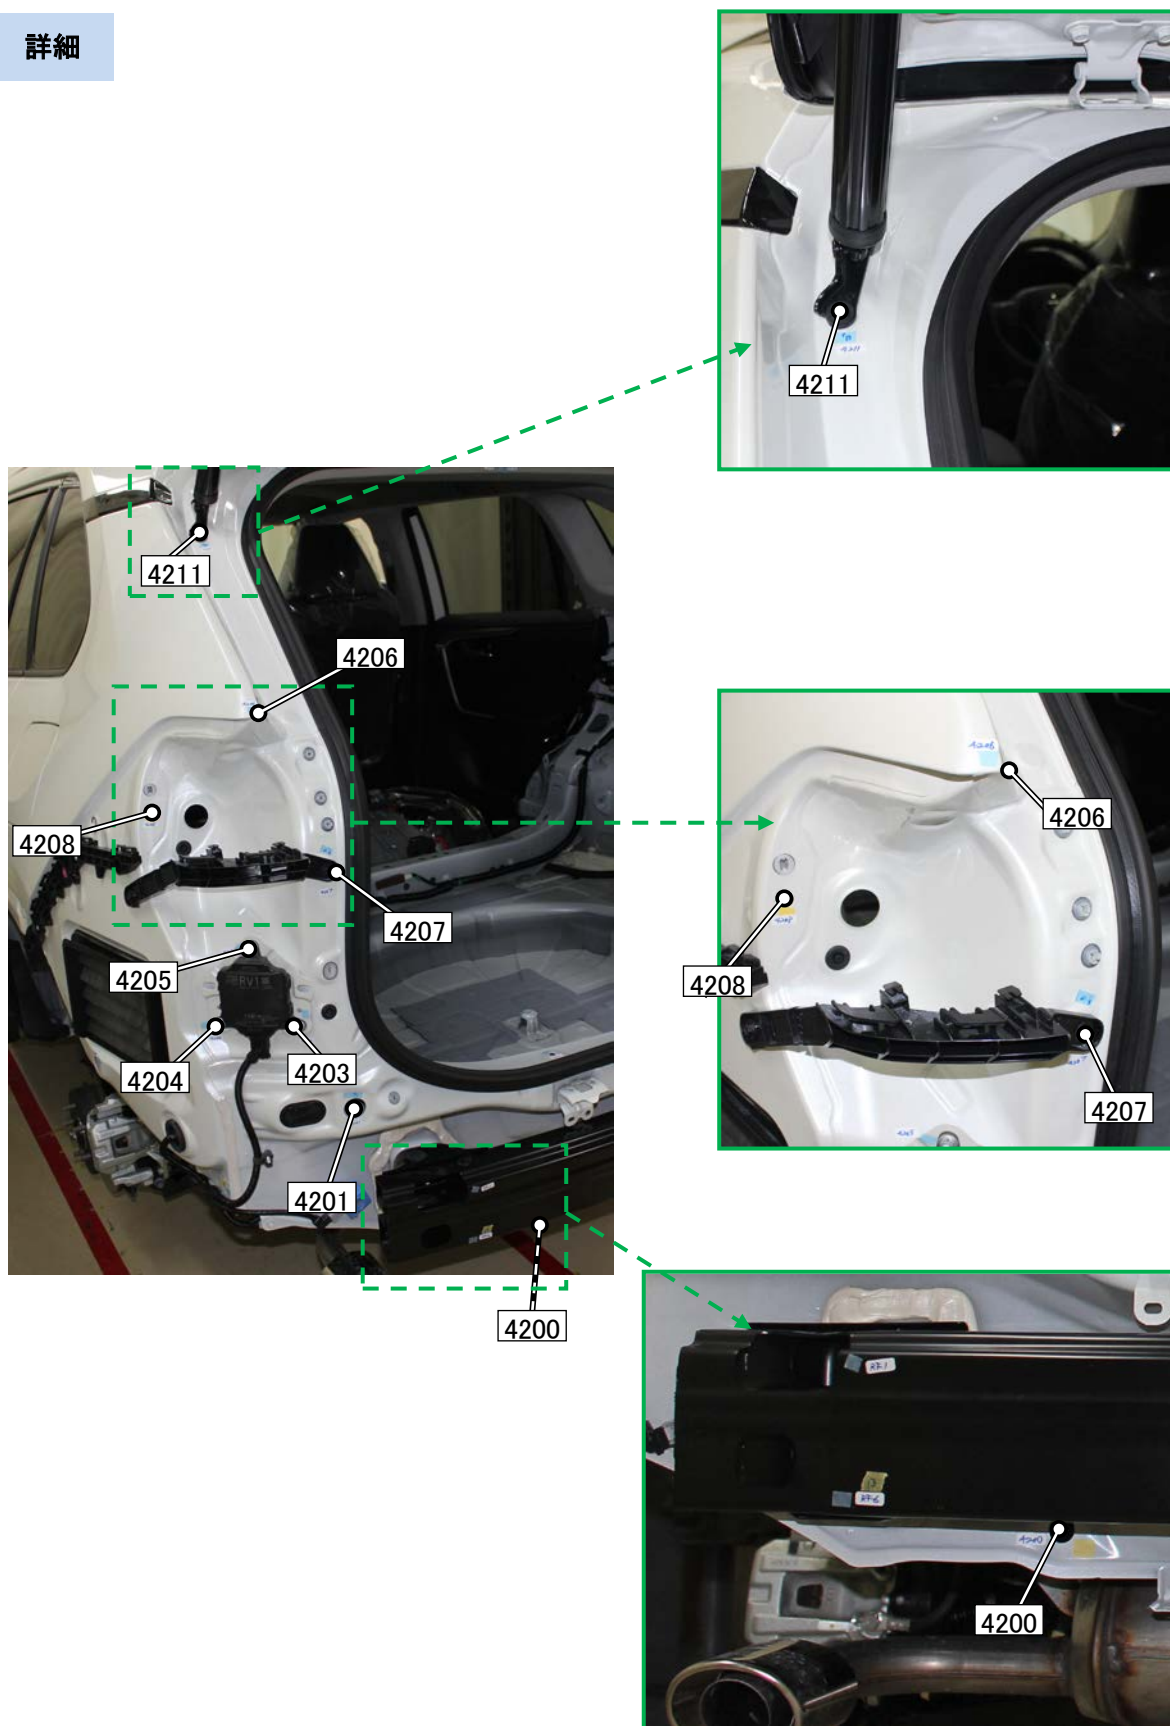

【測定時に取り外した部品】

リヤバンパカバー、左右リヤバンパピース、左右クォータアウトサイドモールディング、左右リヤバンパ
 サイドシール、左右テールランプ(リヤコンビネーションランプ)レンズ&ボデー、左右テールランプ(リヤ
 コンビネーションランプ)カバー、左右リヤドアスカッププレート、バッテリーサービスカバーボード No.2、
 バッテリーサービスカバーボード No.3、デッキボード Assy、リヤフロアボード No.2、リヤフロアボード No.3、
 リヤフロアフィニッシュプレート、左右リヤシートサイドガーニッシュ、左右デッキトリムサイドパネル Assy、
 バッテリーホールカバー、デッキフロアボックスリヤ、リヤフロアマットサポートサイドプレート No.1

リヤ開口部 / 計測点

【計測点の形状】

4100 穴、4101 穴、4103 ボルト先端、4104 ボルト先端、4105 ボルト先端、4106 パネル端部、4107 ボルト頭、4108 穴、4111 ボルト頭、4112 パネル端部、4212 パネル端部

リヤ開口部 / 計測点

【計測点の形状】

4102 パネル端部、4104 ボルト先端、4105 ボルト先端、4106 パネル端部、4109 穴、4110 穴

リヤ開口部 / 計測点

詳細

【計測点の形状】

4200 穴、4201 穴、4203 ボルト先端、4204 ボルト先端、4205 ボルト先端、4206 パネル端部、4207 ボルト頭、4208 穴、4211 ボルト頭

リヤ開口部 / 計測点

【計測点の形状】

4202 パネル端部、4204 ボルト先端、4205 ボルト先端、4206 パネル端部、4209 穴、4210 穴

リヤ開口部 / 計測点