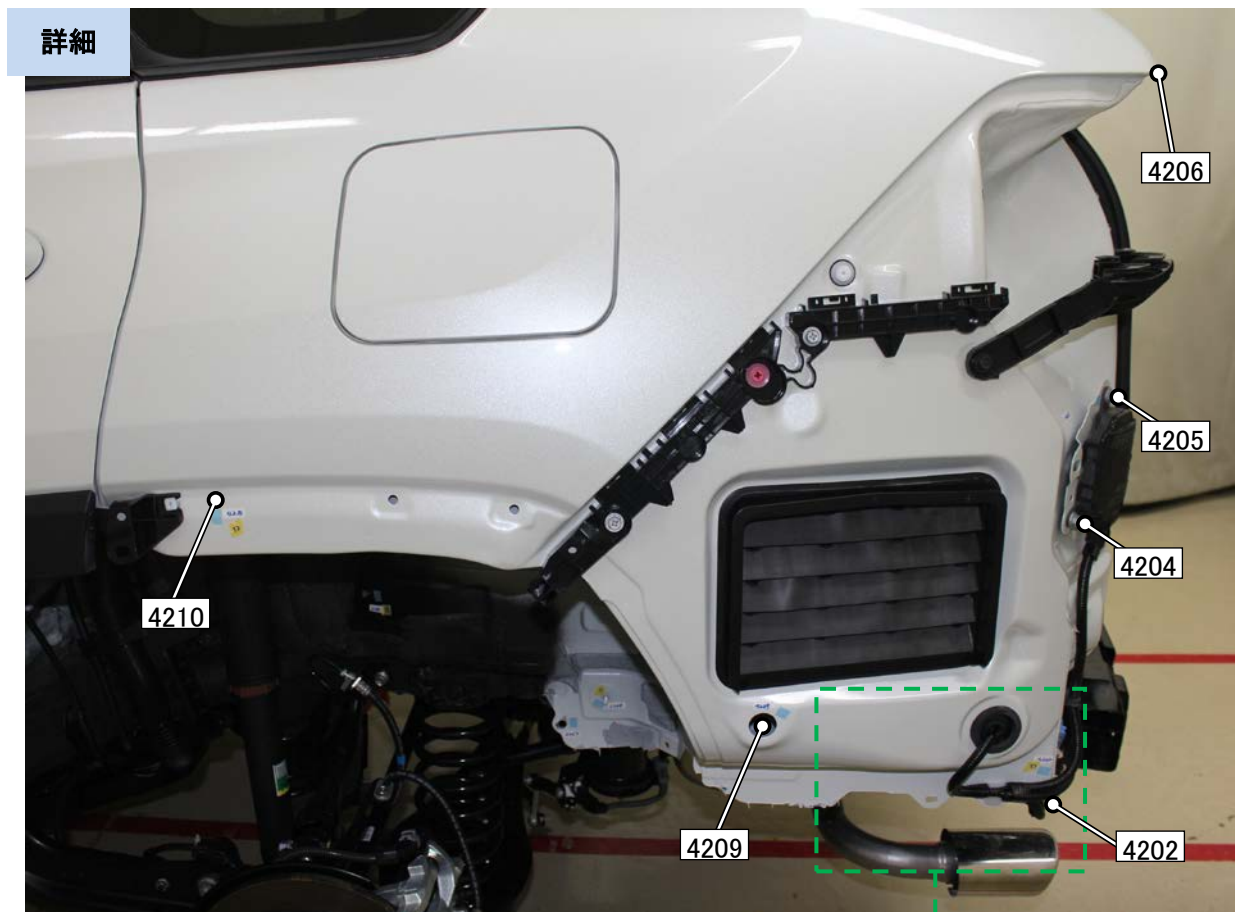

リヤ開口部 / 計測点

詳細

【計測点の形状】

4200 穴、4201 穴、4203 ボルト先端、4204 ボルト先端、4205 ボルト先端、4206 パネル端部、4207 ボルト頭、4208 穴、4211 ボルト頭

リヤ開口部 / 計測点

【計測点の形状】

4202 パネル端部、4204 ボルト先端、4205 ボルト先端、4206 パネル端部、4209 穴、4210 穴

リヤ開口部 / 計測点