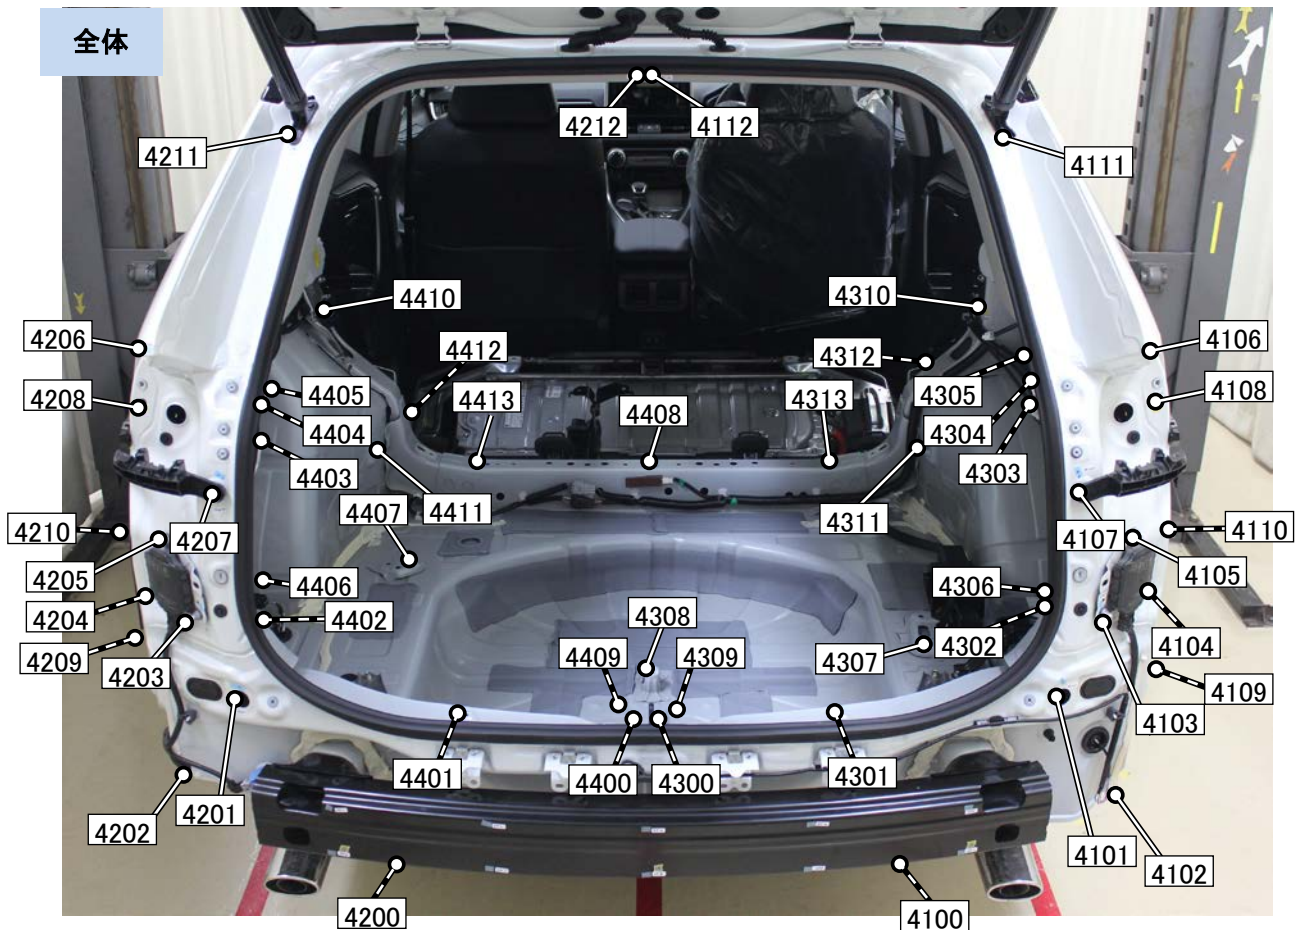

リヤ開口部 / 計測点

【計測点の形状】

4100 穴、4101 穴、4102 パネル端部、4103 ボルト先端、4104 ボルト先端、4105 ボルト先端、
 4106 パネル端部、4107 ボルト頭、4108 穴、4109 穴、4110 穴、4111 ボルト頭、4112 パネル端部
 4200 穴、4201 穴、4202 パネル端部、4203 ボルト先端、4204 ボルト先端、4205 ボルト先端、
 4206 パネル端部、4207 ボルト頭、4208 穴、4209 穴、4210 穴、4211 ボルト頭、4212 パネル端部
 4300 ボルト頭、4301 穴、4302 穴、4303 穴、4304 穴、4305 ナット穴、4306 穴、4307 穴、
 4308 ナット穴、4309 穴、4310 ボルト頭、4311 ナット穴、4312 穴、4313 穴
 4400 ボルト頭、4401 穴、4402 穴、4403 穴、4404 穴、4405 ナット穴、4406 ナット穴、
 4407 ナット穴、4408 穴、4409 穴、4410 ボルト頭、4411 ナット穴、4412 穴、4413 穴

【測定時に取り外した部品】

リヤバンパカバー、左右リヤバンパピース、左右クォータアウトサイドモールディング、左右リヤバンパ
 サイドシール、左右テールランプ(リヤコンビネーションランプ)レンズ&ボデー、左右テールランプ(リヤ
 コンビネーションランプ)カバー、左右リヤドアスカッププレート、バッテリーサービスカバーボード No.2、
 バッテリーサービスカバーボード No.3、デッキボード Assy、リヤフロアボード No.2、リヤフロアボード No.3、
 リヤフロアフィニッシュプレート、左右リヤシートサイドガーニッシュ、左右デッキトリムサイドパネル Assy、
 バッテリーホールカバー、デッキフロアボックスリヤ、リヤフロアマットサポートサイドプレート No.1