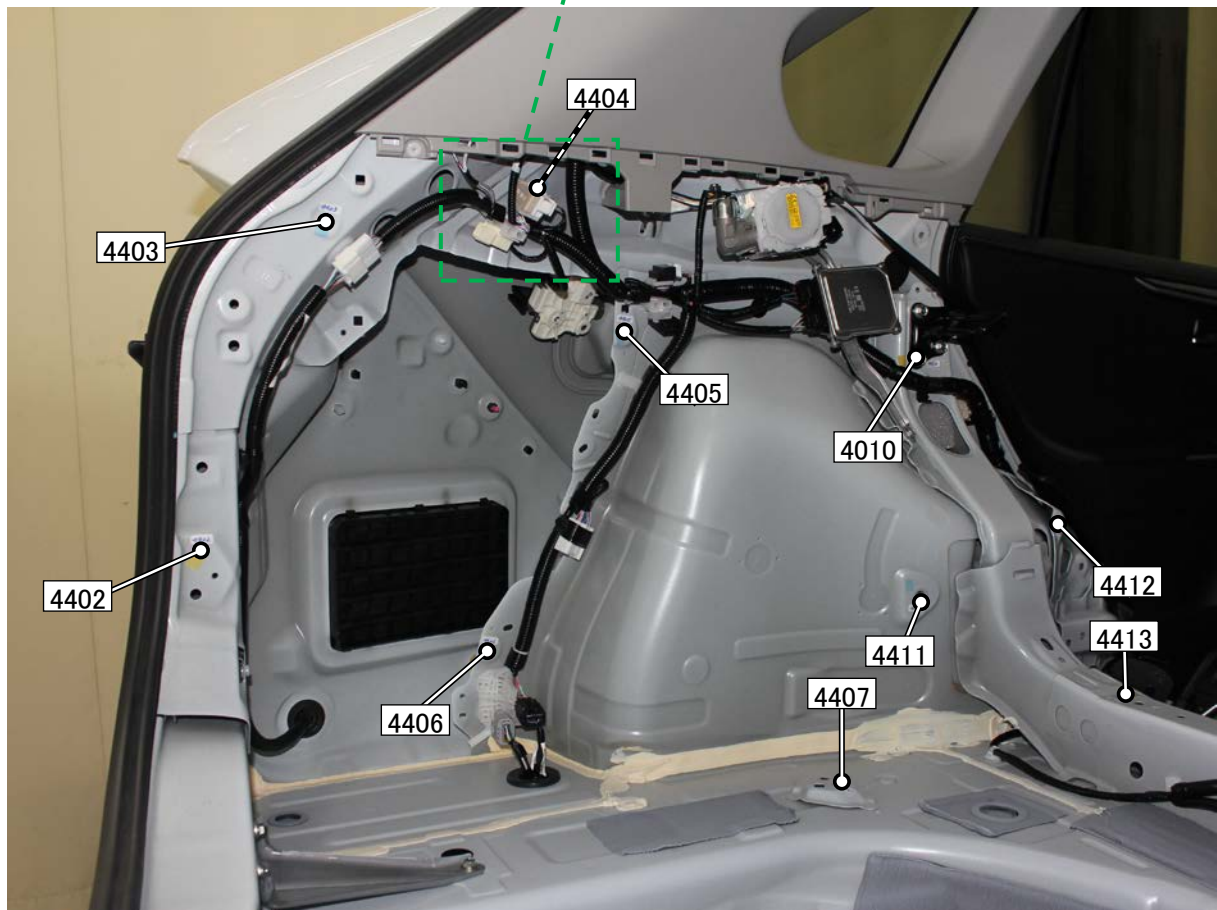

リヤ開口部 / 計測点

詳細

【計測点の形状】

4305 ナット穴、4306 穴、4307 穴、4310 ボルト頭、4311 ナット穴、4312 穴、4313 穴

リヤ開口部 / 計測点

詳細

【計測点の形状】

4402 穴、4403 穴、4404 穴、4405 ナット穴、4406 ナット穴、4407 ナット穴、4410 ボルト頭、
4411 ナット穴、4412 穴、4413 穴