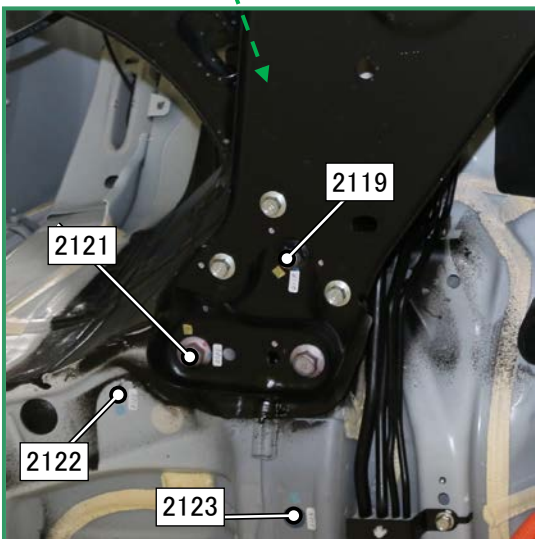

フロント下部 / 計測点

詳細

【計測点の形状】

2106 穴、 2107 ボルト頭、 2113 ボルト先端、 2115 ボルト頭、 2119 ボルト先端、 2121 ボルト頭、
2122 穴、 2123 穴

2206 穴、 2207 ボルト頭、 2215 ボルト頭、 2219 ボルト先端、 2221 ボルト頭、 2222 穴、 2223 穴