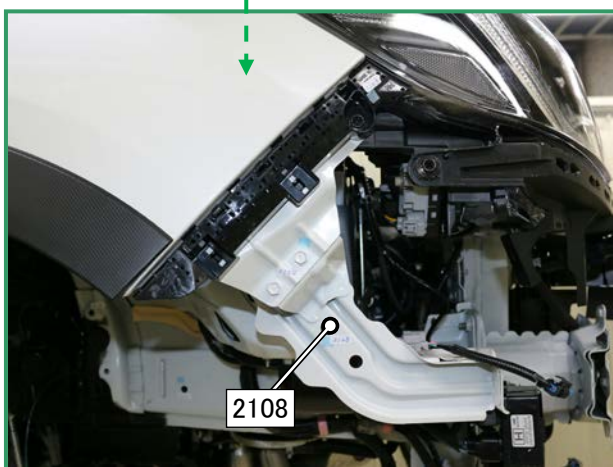

フロント下部 / 計測点

詳細

【計測点の形状】

2103 ナット穴、2104 ボルト頭、2105 ボルト頭、2108 穴